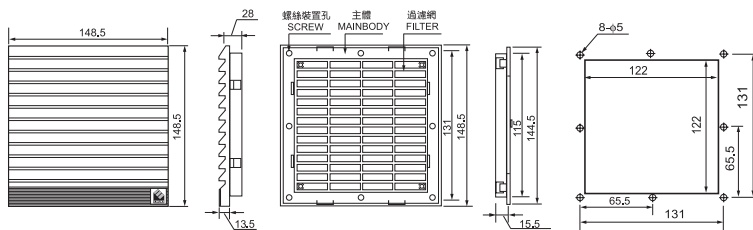

小型通風過濾網組
Small Size Ventilator Filter Unit

FU-9803A
FU-9803C-1(2)

FU-9803A

FU-9803C

FU-9803C

[按 裝 方 法]
[INSTALLATION MENTHOD]

開孔尺寸
PANEL OPENING
SIZE