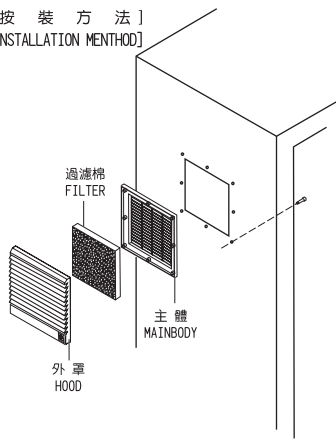

小型通風過濾網組
Small Size Ventilator Filter Unit

FU-9803A
FU-9803C-1(2)

FU-9803A

FU-9803C

FU-9803C

[按 裝 方 法]
[INSTALLATION MENTHOD]

開孔尺寸
PANEL OPENING
SIZE