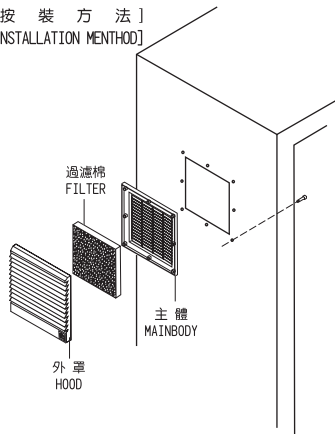

超大型通風過濾網組  
Super Large Size Ventilator Filter Unit

FU-9806A  
FU-9806C-1(2)

FU-9806A

FU-9806C

FU-9806C

[ 按 裝 方 法 ]  
[INSTALLATION MENTHOD]

開孔尺寸  
PANEL OPENING  
SIZE