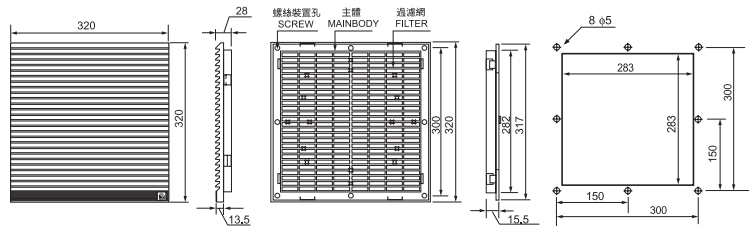

超大型通風過濾網組  
Super Large Size Ventilator Filter Unit

FU-9806A  
FU-9806C-1(2)

FU-9806A

FU-9806C

FU-9806C

[ 按 裝 方 法 ]  
[INSTALLATION MENTHOD]

開孔尺寸  
PANEL OPENING  
SIZE